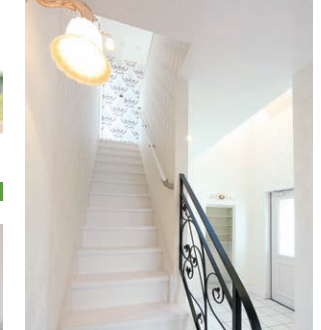

3

丸昇彦坂建設
まるしよこうさかけんせつ

新築 リフォーム 土地相談

050-5851-0683
(住宅専用ダイヤル)

住豊橋市大崎町伊豆沢37-1
8:00~18:00 不定休、年末年始
施工エリア 東三河全域 標準 50万円台~

もっと情報を見たい
伊エタテ 丸昇彦坂建設

この会社のここがすごい!

地元豊橋で45年の信頼と実績!
自社工場 (JAS認定工場) で直接生産・加工

創業45年の実績を誇る『ヒコケン』。打ち合わせから設計、施工、管理、アフターメンテナンスまで安心の自社一貫体制。100%自由設計で、2×4、木造在来、鉄骨、RCなど、要望に合わせて柔軟に対応できるのが強み。中部圏内最大級の自社工場を持ち、年間約700棟の躯体の生産、施工を行っている超優良企業だ。

NEWS

45周年感謝キャンペーン実施中
総額から2%引きのチャンス!

家づくりを真剣に考えている方にビッグチャンス! 創業45周年記念の感謝キャンペーンを、好評につき2016年3月末まで延長することが決定。『ヒコケン』のHPからアクセスして見学会に参加すると、「マイホーム割引チケット」がもらえ、新築または建て替えを成約すると、総額から2%割引される。詳しくは問合せを。

Q&A

Q1. 家を建てようと思ったきっかけは? Q2. この会社で家を建てようと思った理由は? Q3. 実際に家を建ててみた感想は?

A1 ▶ アパート住まいでしたが、子どもの成長とともに手狭になって、子どもが保育園に入る前までに新築して、のびのび育てたいと思いました。

A2 ▶ 「イエタテ」を見たのがきっかけです。工法やデザインが自由なこと、会社の実績、スタッフの人柄など、総合的なバランスで判断しました。

A3 ▶ 子どもの頃からの夢が本当に実現して、毎日ワクワクしながら暮らしています。娘が友達に自慢したくなるような素敵なお家が完成して大満足です。

T邸
豊橋市
妻+長女+弟+母

「ヨーロッパのシャトーのような家に住むのが夢だったんです」と話す奥さま。女性ならではの憧れるドールハウスのようなフォルム、モールドを施した外壁と窓のラインが美しく揃った外観は、まさにフランス映画に登場する白亜の邸宅のよう。玄関扉を開けると豪華なシャンデリアのある吹抜けのエントランスが広がり、非日常の世界へと誘う。2×4工法ならではの開放感あふれるLDKも白で統一され、奥さまがセレクトした家具や絵画など、エレガントな仕上がり心が豊かにしてくれる。家全体のイメージから照明、クロス、家事動線に至るまで、奥さまの頭の中には完成した「我が家」のイメージが描かれていた。『ヒコケン』スタッフの提案に「どう、こんな感じ!」と意気投合する場面も多く、理想以上の仕上がり。大好きなものに囲まれて暮らす喜びを実感する家は、明日への活力となるに違いない。