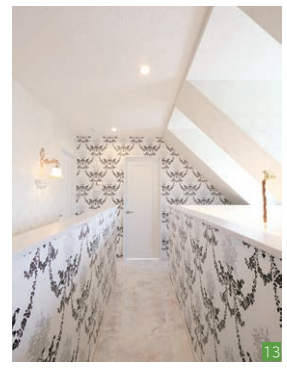

9 アイテムによって海外の雰囲気を出しやすいバス&サニタリー。個性的なクロス、鏡、照明は奥さまが選び、設計士と一緒にコーディネート考えた。10 玄関ホールにお気に入りの絵画を飾り、ギャラリーのような雰囲気。11 真っ白な空間に黒いアイアンをどこに持って来るとか、ミリ単位で位置を決めた。

設計 朝倉 祥平さん
補正未

13

12