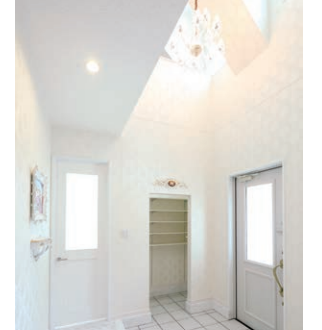

2

丸昇彦坂建設
まるしよこうさかけんせつ

新築 リフォーム 土地相談

050-5851-0683
(住宅専用ダイヤル)

住豊橋市大崎町伊豆沢37-1
8:00~18:00 不定休、年末年始
施工エリア 東三河全域 標準 50万円台~

もっと情報を見たい
伊エタテ 丸昇彦坂建設

この会社のここがすごい!

地元豊橋で45年の信頼と実績!
自社工場 (JAS認定工場) で直接生産・加工

創業45年の実績を誇る『ヒコケン』。打ち合わせから設計、施工、管理、アフターメンテナンスまで安心の自社一貫体制。100%自由設計で、2×4、木造在来、鉄骨、RCなど、要望に合わせて柔軟に対応できるのが強み。中部圏内最大級の自社工場を持ち、年間約700棟の躯体の生産、施工を行っている超優良企業だ。

NEWS

45周年感謝キャンペーン実施中
総額から2%引きのチャンス!

家づくりを真剣に考えている方にビッグチャンス! 創業45周年記念の感謝キャンペーンを、好評につき2016年3月末まで延長することが決定。『ヒコケン』のHPからアクセスして見学会に参加すると、「マイホーム割引チケット」がもらえ、新築または建て替えを成約すると、総額から2%割引される。詳しくは問合せを。

Q&A

Q1. 家を建てようと思ったきっかけは? Q2. この会社で家を建てようと思った理由は? Q3. 実際に家を建ててみた感想は?

A1 ▶ アパート住まいでしたが、子どもの成長とともに手狭になって、子どもが保育園に入る前までに新築して、のびのび育てたいと思いました。

A2 ▶ 「イエタテ」を見たのがきっかけです。工法やデザインが自由なこと、会社の実績、スタッフの人柄など、総合的なバランスで判断しました。

A3 ▶ 子どもの頃からの夢が本当に実現して、毎日ワクワクしながら暮らしています。娘が友達に自慢したくなるような素敵なお家が完成して大満足です。

T邸
豊橋市
妻+長女+弟+母

「ヨーロッパのシャトーのような家に住むのが夢だったんです」と話す奥さま。女性ならではの憧れるドールハウスのようなフォルム、モールドを施した外壁と窓のラインが美しく揃った外観は、まさにフランス映画に登場する白亜の邸宅のよう。玄関扉を開けると豪華なシャンデリアのある吹抜けのエントランスが広がり、非日常の世界へと誘う。2×4工法ならではの開放感あふれるLDKも白で統一され、奥さまがセレクトした家具や絵画など、エレガントな仕上がり心が豊かにしてくれる。家全体のイメージから照明、クロス、家事動線に至るまで、奥さまの頭の中には完成した「我が家」のイメージが描かれていた。『ヒコケン』スタッフの提案に「どう、こんな感じ!」と意気投合する場面も多く、理想以上の仕上がり。大好きなものに囲まれて暮らす喜びを実感する家は、明日への活力となるに違いない。